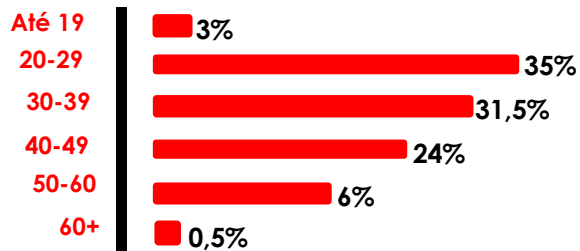

EMPIRE
GRUPO

MISSÃO **Dr. Condomínio** | AUDIÊNCIA

GRUPO EMPIRE

GÊNERO

EMPIRE ONLINE

51,5%

48,5%

EMPIRE OFFLINE

49,3%

50,7%

FAIXA ETÁRIA

EMPIRE OFFLINE

EMPIRE ONLINE

CLASSE SOCIAL

EMPIRE

REDES **SOCIAIS** | AUDIÊNCIA

185k

Garotas de
Estilo

780k

SEGUIDORES
@GRUPOEMPIREBRASIL

EMPIRE

Social Club

Por que Investir?

Segmentação
Regionalização
Nacional