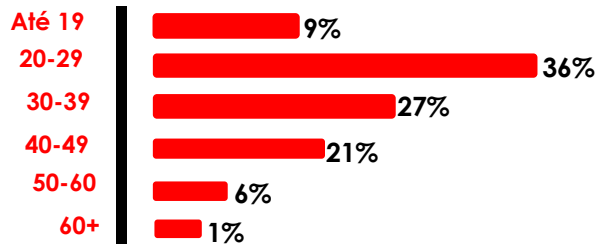

EMPIRE
GRUPO

MISSÃO **Dr. Condomínio** | AUDIÊNCIA

GRUPO EMPIRE

GÊNERO

EMPIRE ONLINE

51,5%

48,5%

EMPIRE OFFLINE

49,3%

50,7%

FAIXA ETÁRIA

EMPIRE OFFLINE

EMPIRE ONLINE

CLASSE SOCIAL

EMPIRE

REDES **SOCIAIS** | AUDIÊNCIA

185k

Garotas de
Estilo

780k

SEGUIDORES
@GRUPOEMPIREBRASIL

EMPIRE

Social Club

Por que Investir?

Segmentação
Regionalização
Nacional