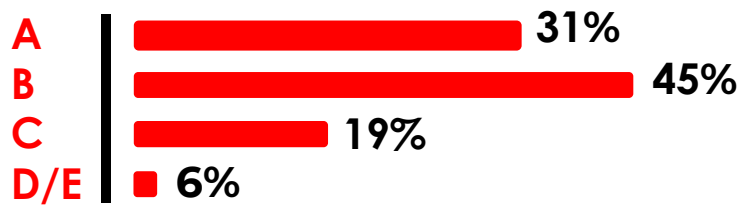

EMPIRE
GRUPO

MISSÃO **Dr. Condomínio** | AUDIÊNCIA

GRUPO EMPIRE

GÊNERO

EMPIRE ONLINE

51,5%

48,5%

EMPIRE OFFLINE

49,3%

50,7%

FAIXA ETÁRIA

EMPIRE OFFLINE

EMPIRE ONLINE

CLASSE SOCIAL

EMPIRE

REDES **SOCIAIS** | AUDIÊNCIA

185k

Garotas de
Estilo

780k

SEGUIDORES
@GRUPOEMPIREBRASIL

EMPIRE

Social Club

Por que Investir?

Segmentação
Regionalização
Nacional